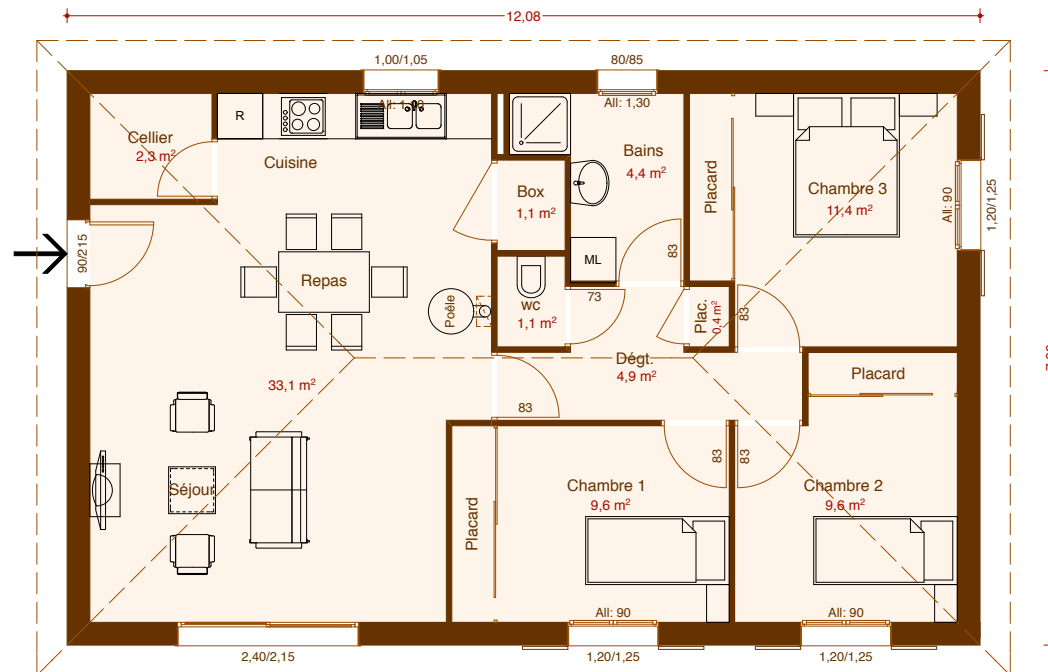

"ÉVIDENCE PRIMERA 3/78"

3 CHAMBRES • 78,0 m²

Surfaces vitrées: 13,3 m² • NRT 2012: 13,0 m²

LES MAISONS DU BIEN-ETRE DURABLE