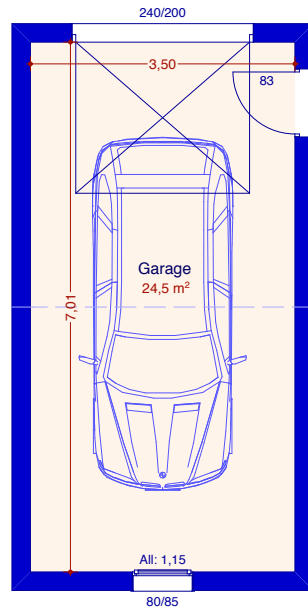

"ECO DESIGN PRIMERA 4/III"

4 CHAMBRES • 111,2 m²

Surfaces vitrées: 18,9 m² • NRT 2012: 18,5 m²