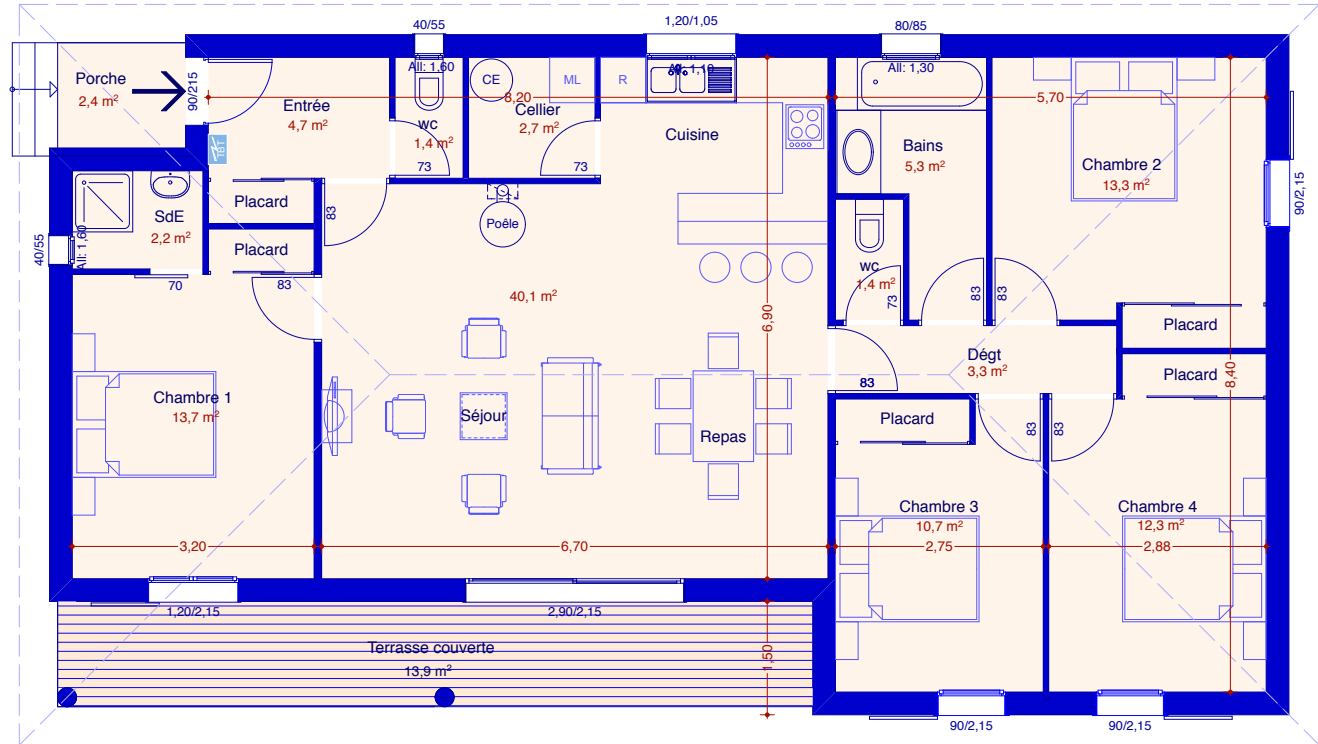

"ECO DESIGN PRIMERA 4/III"

4 CHAMBRES • 111,2 m²

Surfaces vitrées: 18,9 m² • NRT 2012: 18,5 m²