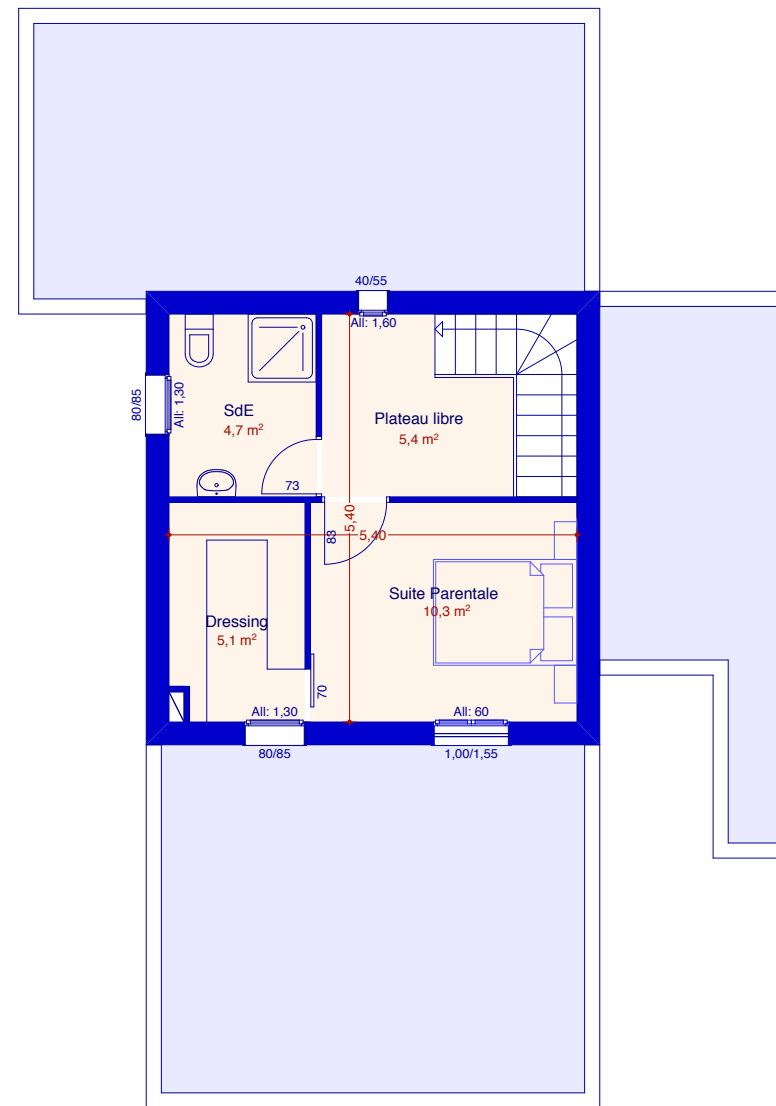

"ALLURE TECHNIKA 4/I20"

Rez-de-Chaussée

Etage

4 CHAMBRES • 120.0 m²

Surfaces vitrées: 21.4 m² • NRT 2012: 20.0 m²